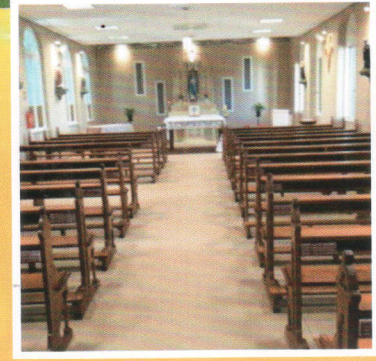

Localizado na primeira cidade da Rota Germânica,  
próximo à Estação Trensurb – São Leopoldo

**Espaço para grupos**

**Espaços Orantes**

**Refeitório**

**Apartamentos individuais, duplos ou triplos, mais de 90 lugares**